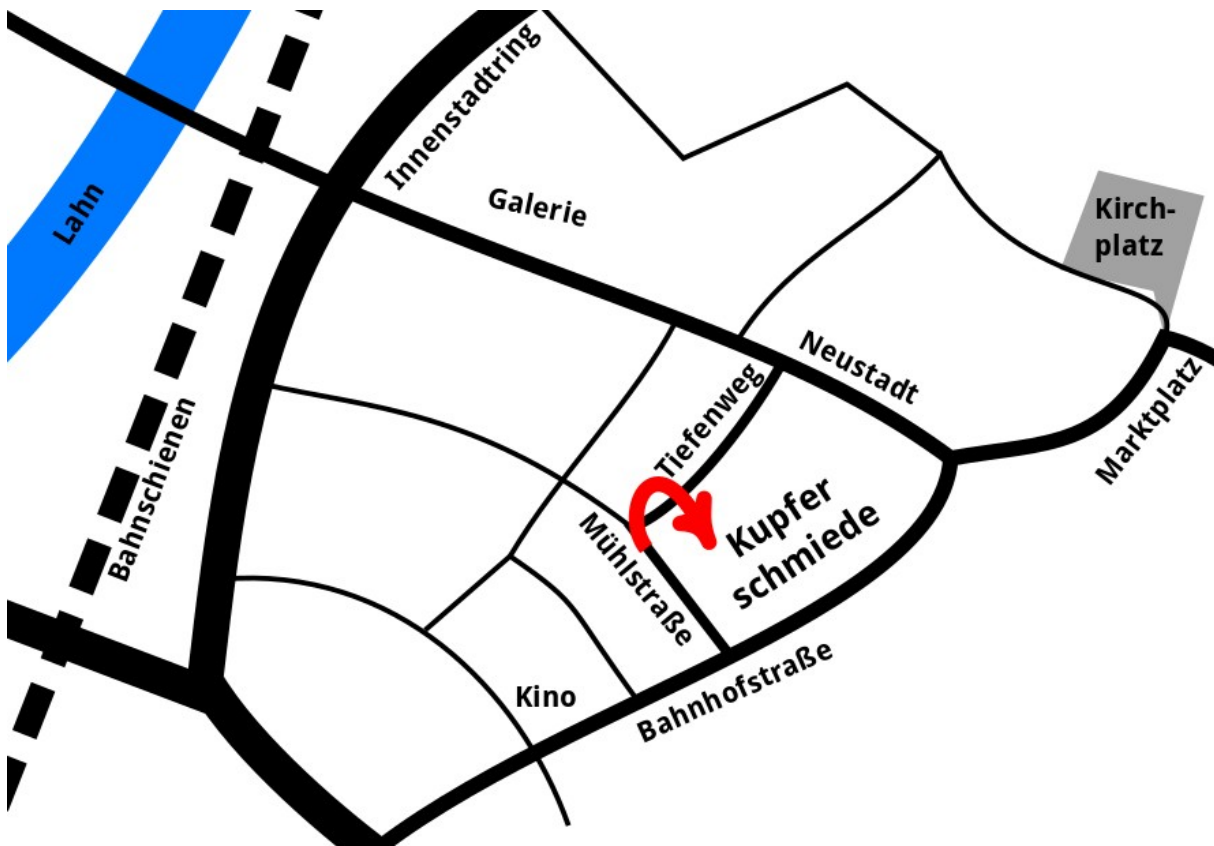

Radschmiede

Wir sind ein Gruppe von Fahrradbegeisterten, die sich regelmäßig zum Schrauben, Reparieren und gemeinsamen Austausch treffen.

Wir haben das gängigste Werkzeug parat und bieten eine Selbsthilfwerkstatt mit Platz für ca. 10 Fahrräder an, bei der alle Radfahrenden vorbeikommen können und sich gegenseitig beim Schrauben helfen.

Mittwochs von 18:30 bis ca. 21 Uhr
in der **Kupferschmiede** (Tiefenweg 7, 35390 Gießen)

Komm vorbei! Aktuelle Infos unter radschmie.de